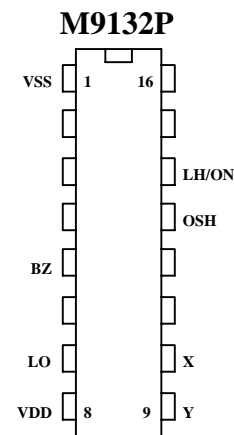

**SPEAKER DRIVER**  
**128 NOTES MELODY**

直接推動喇叭  
128 音符音樂 IC

MELODY	
M9132	

**FEATURES 功能敘述**

- Direct driver speaker.
- MODE : ONE-SHOT

LEVEL-HOLD 1

LEVEL-HOLD 2 (Repeat)

ON/OFF (Suffix-X)

P/N	Rosc	OSH	LH	ON/OFF
M9132	EXT.	Y	Y	
M9132X	EXT.	Y		Y

**APPLICATION 產品應用**

- Toys, Key chain etc.

**ELECTRICAL CHARACTERISTICS 電氣規格**

( @V<sub>DD</sub>=3V unless otherwise specified )

Characteristics	Sym.	Min.	Typ.	Max.	Unit	REMARKS
工作電壓 Operating Voltage	V <sub>DD</sub>	2	3	4.5	V	
工作電流 Operating Current	I <sub>OP</sub>	—	0.1	0.5	mA	No load
靜態電流 Quiescent Current	I <sub>SB</sub>	—	1	5	μA	
推動電流 BZ Driving Current	I <sub>O</sub>	20	—	—	mA	@ V <sub>DS</sub> =1.2V
推動電流 LO Driving Current	I <sub>OL</sub>	6	—	—	mA	@ V <sub>DS</sub> =1.2V
振盪頻率 Oscillator Frequency	F <sub>OSC</sub>	—	100	—	KHz	±30% TOL., Rosc=180KΩ
工作溫度 Operating Temperature	Temp.	0	25	60	°C	

**APPLICATION DIAGRAM 參考電路圖**

\*All specs and applications shown above subject to change without prior notice.

( 以上電路及規格僅供參考,本公司得逕行修正 )