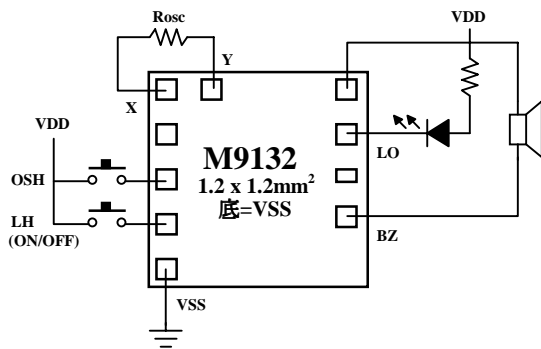

P/N	Rosc	OSH	LH	ON/OFF
M9132	EXT.	Y	Y	
M9132X	EXT.	Y		Y

**APPLICATION 產品應用**

- Toys, Key chain etc.

**ELECTRICAL CHARACTERISTICS 電氣規格**

( @V<sub>DD</sub>=3V unless otherwise specified )

Characteristics	Sym.	Min.	Typ.	Max.	Unit	REMARKS
工作電壓 Operating Voltage	V <sub>DD</sub>	2	3	4.5	V	
工作電流 Operating Current	I <sub>OP</sub>	—	0.1	0.5	mA	No load
靜態電流 Quiescent Current	I <sub>SB</sub>	—	1	5	μA	
推動電流 BZ Driving Current	I <sub>O</sub>	20	—	—	mA	@ V <sub>DS</sub> =1.2V
推動電流 LO Driving Current	I <sub>OL</sub>	6	—	—	mA	@ V <sub>DS</sub> =1.2V
振盪頻率 Oscillator Frequency	F <sub>OSC</sub>	—	100	—	KHz	±30% TOL., Rosc=180KΩ
工作溫度 Operating Temperature	Temp.	0	25	60	°C	

**APPLICATION DIAGRAM 參考電路圖**

\*All specs and applications shown above subject to change without prior notice.

( 以上電路及規格僅供參考,本公司得逕行修正 )