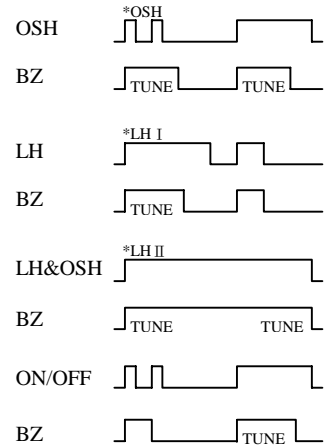

**SPEAKER DRIVER**  
**128 NOTES MELODY**

直接推動喇叭  
128 音符音樂 IC

MELODY	
M9132	

**FEATURES 功能敘述**

- Direct driver speaker.
- MODE : ONE-SHOT

LEVEL-HOLD 1

LEVEL-HOLD 2 (Repeat)

ON/OFF (Suffix-X)

P/N	Rosc	OSH	LH	ON/OFF
M9132	EXT.	Y	Y	
M9132X	EXT.	Y		Y

**APPLICATION 產品應用**

- Toys, Key chain etc.

**ELECTRICAL CHARACTERISTICS 電氣規格**

( @V<sub>DD</sub>=3V unless otherwise specified )

Characteristics	Sym.	Min.	Typ.	Max.	Unit	REMARKS
工作電壓 Operating Voltage	V <sub>DD</sub>	2	3	4.5	V	
工作電流 Operating Current	I <sub>OP</sub>	—	0.1	0.5	mA	No load
靜態電流 Quiescent Current	I <sub>SB</sub>	—	1	5	μA	
推動電流 BZ Driving Current	I <sub>O</sub>	20	—	—	mA	@ V <sub>DS</sub> =1.2V
推動電流 LO Driving Current	I <sub>OL</sub>	6	—	—	mA	@ V <sub>DS</sub> =1.2V
振盪頻率 Oscillator Frequency	F <sub>OSC</sub>	—	100	—	KHz	±30% TOL., Rosc=180KΩ
工作溫度 Operating Temperature	Temp.	0	25	60	°C	

**APPLICATION DIAGRAM 參考電路圖**

\*All specs and applications shown above subject to change without prior notice.

( 以上電路及規格僅供參考,本公司得逕行修正 )